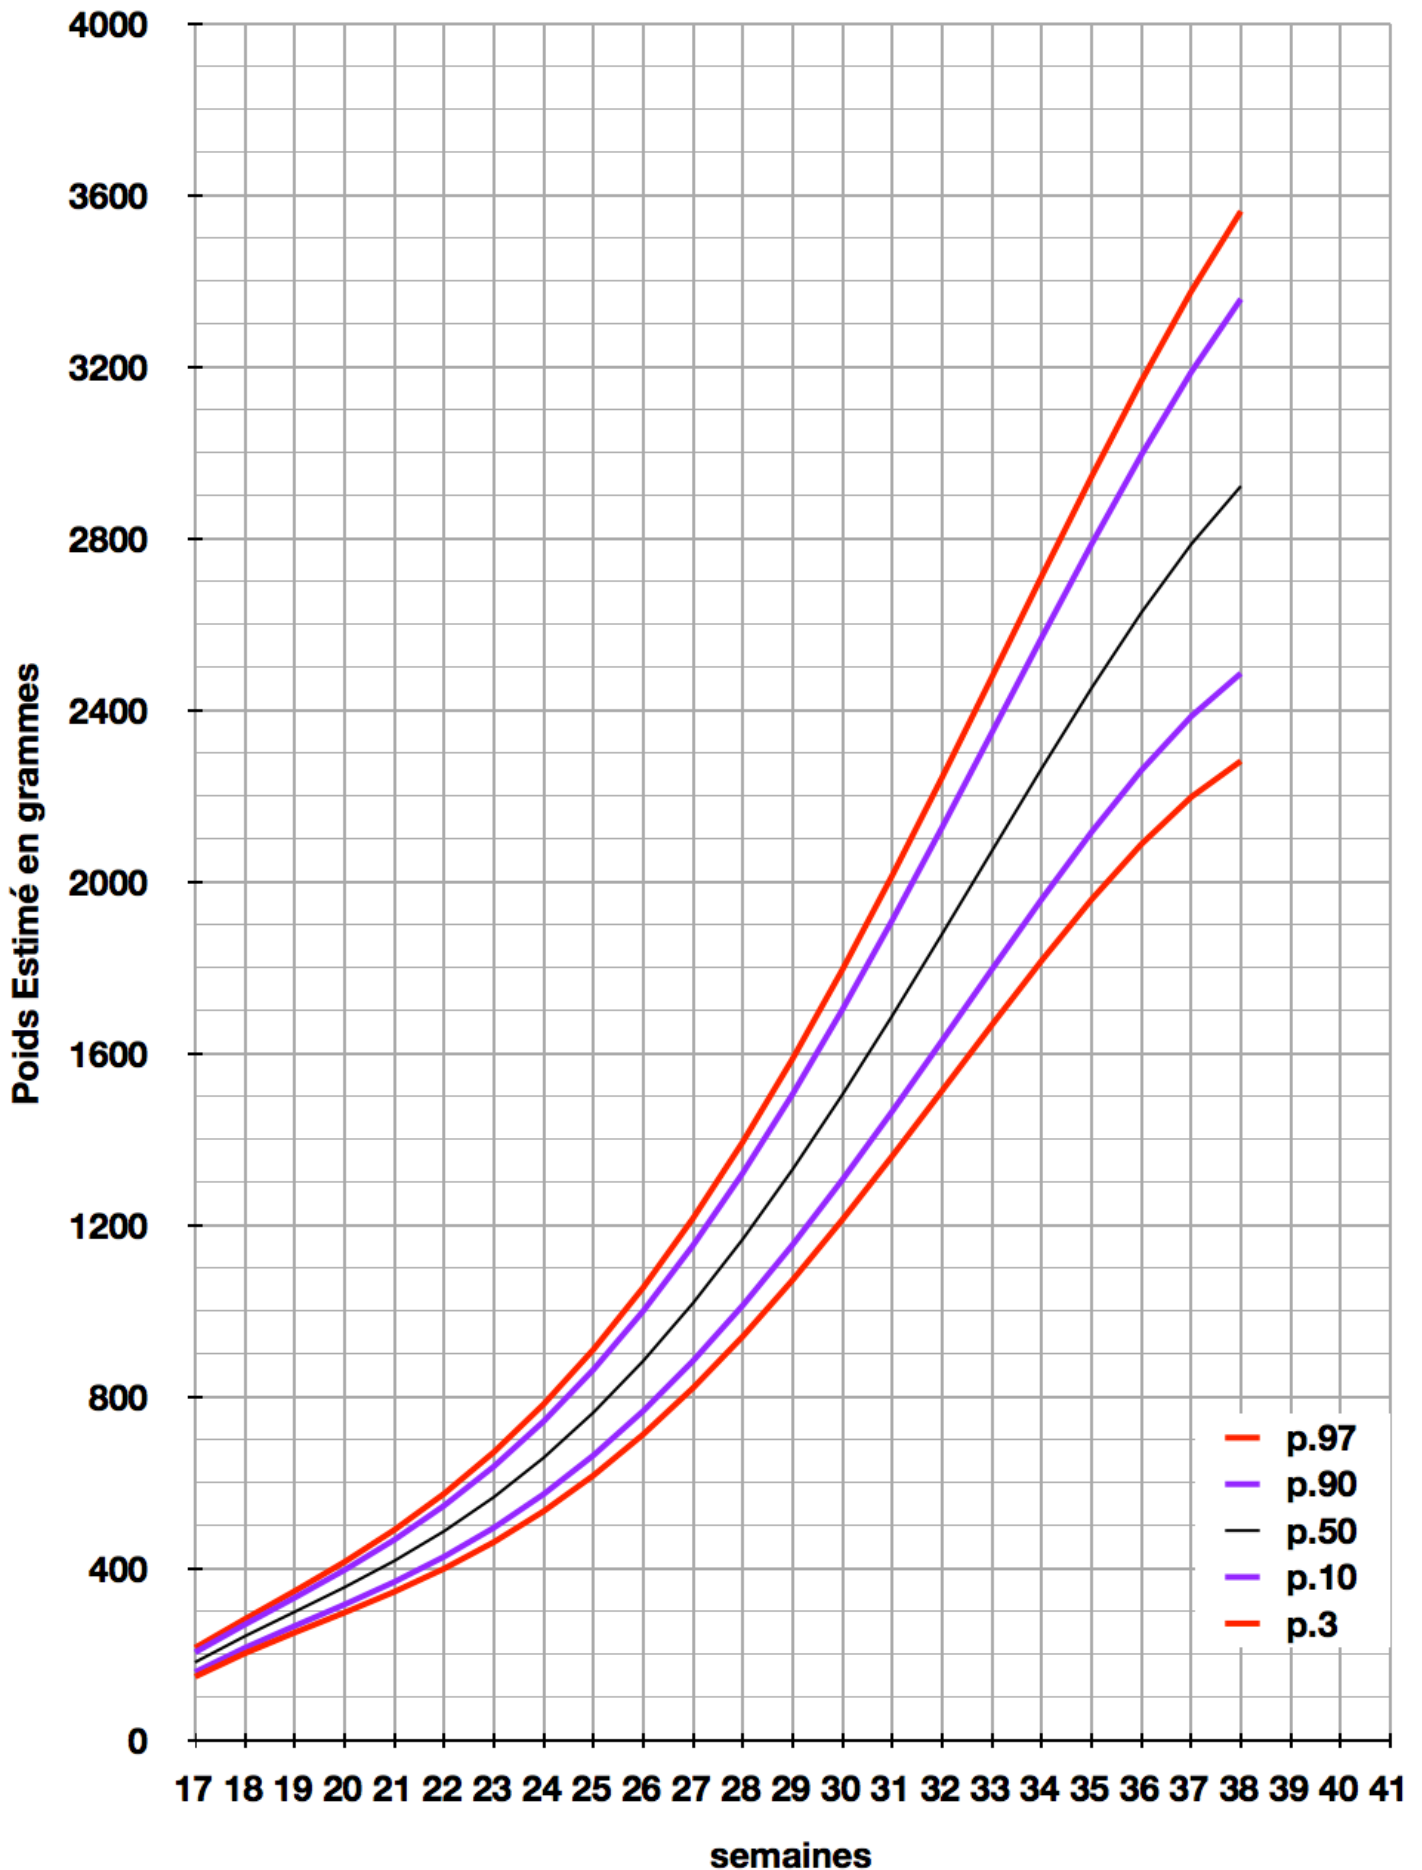

ESTIMATION ÉCHOGRAPHIQUE DU POIDS FŒTAL

*Courbe d'estimation de poids fœtal 2014 par le Collège Français d'Echographie Fœtale (CFEF).
Massoud M., Duyme M., Fontanges M., Collège Français d'Echographie Fœtale (CFEF), Combourieu D.
Journal de Gynécologie Obstétrique et Biologie de la Reproduction - accepté le 15 janvier 2015.*