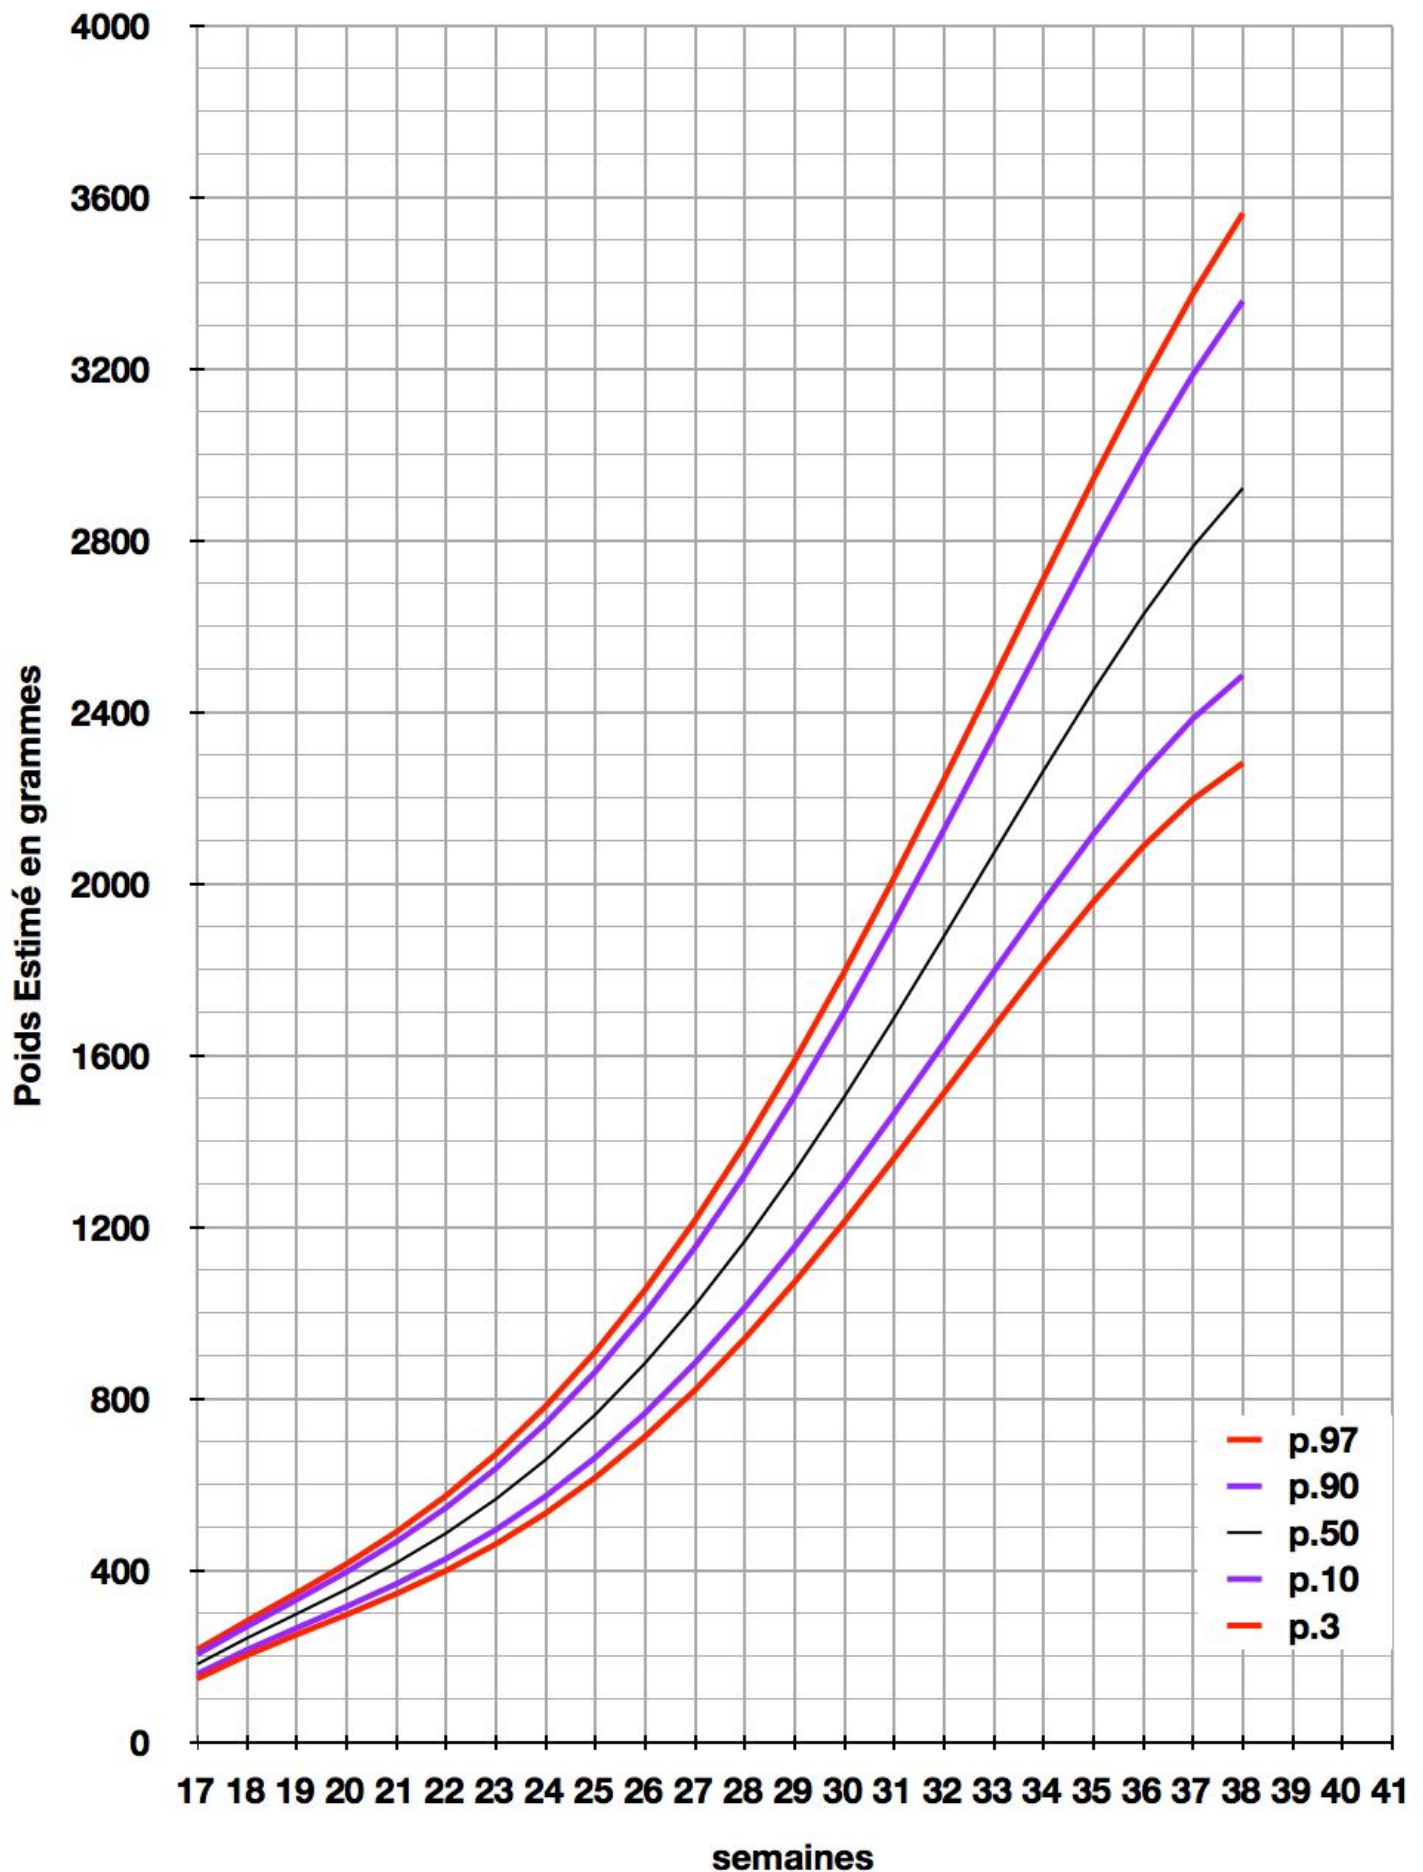

ESTIMATION ÉCHOGRAPHIQUE DU POIDS FŒTAL

*Courbe d'estimation de poids fœtal 2014 par le Collège Français d'Echographie Fœtale (CFEF).
Massoud M., Duyme M., Fontanges M., Collège Français d'Echographie Fœtale (CFEF), Combourieu D.
Journal de Gynécologie Obstétrique et Biologie de la Reproduction - accepté le 15 janvier 2015.*